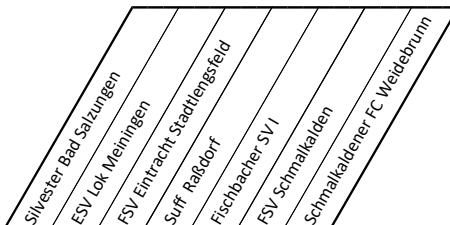

Mannschaften
Fischbacher SV I
Silvester Bad Salzungen
ESV Lok Meiningen
Schmalkaldener FC Weidebrunn
FSV Eintracht Stadtlengsfeld
FSV Schmalkalden
Suff Raßdorf

Spielplan

Nr.	Uhrzeit	Spielpaarung		Ergebnis
1	14:00	Fischbacher SV I	- Silvester Bad Salzungen	1 : 1
2	14:12	ESV Lok Meiningen	- Schmalkaldener FC Weidebrunn	4 : 1
3	14:24	FSV Eintracht Stadtlengsfeld	- FSV Schmalkalden	0 : 0
4	14:36	Suff Raßdorf	- Fischbacher SV I	0 : 5
5	14:48	Silvester Bad Salzungen	- ESV Lok Meiningen	1 : 0
6	15:00	Schmalkaldener FC Weidebrunn	- FSV Eintracht Stadtlengsfeld	0 : 2
7	15:12	FSV Schmalkalden	- Suff Raßdorf	1 : 2
8	15:24	Fischbacher SV I	- ESV Lok Meiningen	1 : 4
9	15:36	FSV Eintracht Stadtlengsfeld	- Silvester Bad Salzungen	0 : 1
10	15:48	Suff Raßdorf	- Schmalkaldener FC Weidebrunn	0 : 0
11	16:00	FSV Schmalkalden	- Fischbacher SV I	2 : 0
12	16:12	ESV Lok Meiningen	- FSV Eintracht Stadtlengsfeld	1 : 1
13	16:24	Silvester Bad Salzungen	- Suff Raßdorf	0 : 0
14	16:36	Schmalkaldener FC Weidebrunn	- FSV Schmalkalden	0 : 0
15	16:48	Fischbacher SV I	- FSV Eintracht Stadtlengsfeld	1 : 2
16	17:00	Suff Raßdorf	- ESV Lok Meiningen	0 : 3
17	17:12	FSV Schmalkalden	- Silvester Bad Salzungen	0 : 1
18	17:24	Schmalkaldener FC Weidebrunn	- Fischbacher SV I	1 : 5
19	17:36	FSV Eintracht Stadtlengsfeld	- Suff Raßdorf	0 : 1
20	17:48	ESV Lok Meiningen	- FSV Schmalkalden	3 : 1
21	18:00	Silvester Bad Salzungen	- Schmalkaldener FC Weidebrunn	4 : 0